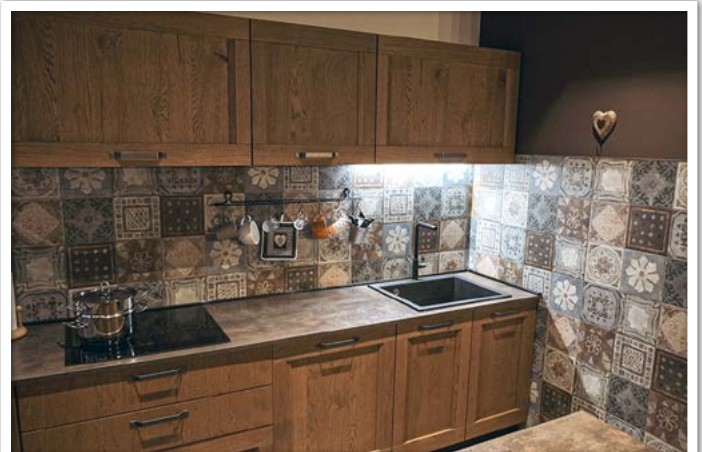

G.&G. Costruzioni S.r.l

Via Didaco Facchini, 7 • 44042 Cento (Fe) • Tel. +39 329 9074530

Sede Legale: Via Emilia Ponente, 209 • 40133 Bologna

amministrazione@gegcostruzionisrl.com

ufficiocontabile@gegcostruzionisrl.com

www.gegcostruzionisrl.com