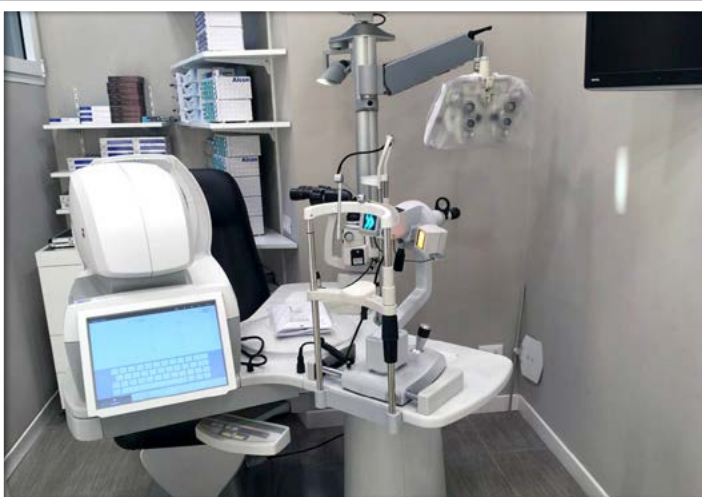

Centottica

Via Giacomo Matteotti, 3, • 44042 Cento (Fe)

Tel. +39 051 904516

centottica@libero.it

Chiude la Domenica

CENTOTTICA