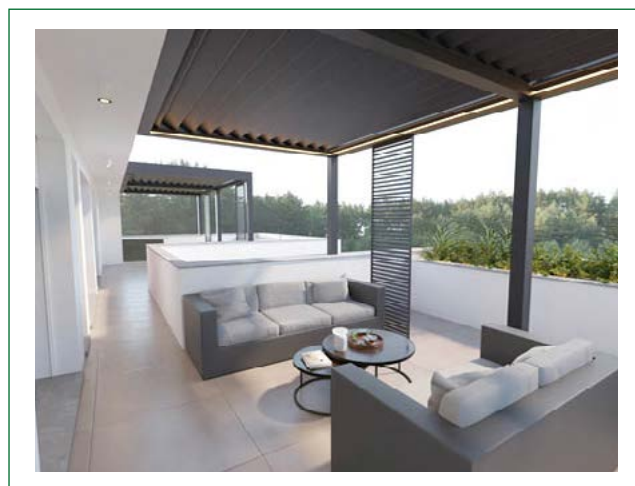

TERRAZZI ABITABILI - ASCENSORE - RIFINITURE DI LUSO
TIPOLOGIE CON 2 O 3 CAMERE DA LETTO - DOMOTICA
SOLUZIONI CON GIARDINO PRIVATO - GARAGE

Gabetti Cento

Via Giovanni Donati, 28 • 44042 Cento (Fe)
Tel. +39 051 6836447 •  +39 347 1611285
cento@gabetti.it • *Chiude la Domenica*